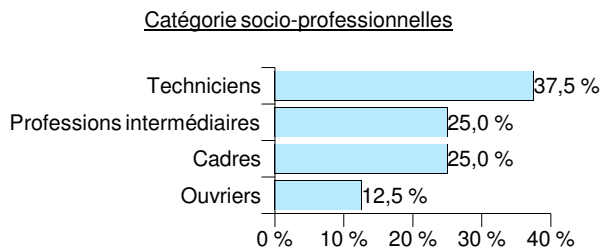

Caractéristique de l'emploi occupé en décembre 2008 Diplômés n'ayant jamais repris leurs études

Nature de l'emploi :	Effectifs	%
CDI, fonctionnaire	7	87,5 %
Intérim	1	12,5 %
Total :	8	100,0 %

Secteur d'activité de l'entreprise	Effectifs	%
Action sociale	1	12,5 %
Industrie bois, papier	1	12,5 %
Industrie chimique, pharmaceutique et cosmétiques	1	12,5 %
Métallurgie et travail des métaux	1	12,5 %
Recherche appliquée	1	12,5 %
Secteur associatif, ONG	1	12,5 %
Services aux entreprises	1	12,5 %
Traitement des déchets	1	12,5 %
Total :	8	100,0 %

Le salaire moyen est de 1 521 €.

Le salaire médian est de 1 450 €.