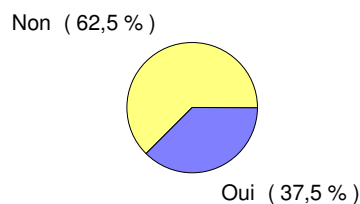

Nature de l'emploi :	Effectifs	%
CDI, fonctionnaire	7	87,5 %
Intérim	1	12,5 %
Total :	8	100,0 %

Secteur d'activité de l'entreprise	Effectifs	%
Action sociale	1	12,5 %
Industrie bois, papier	1	12,5 %
Industrie chimique, pharmaceutique et cosmétiques	1	12,5 %
Métallurgie et travail des métaux	1	12,5 %
Recherche appliquée	1	12,5 %
Secteur associatif, ONG	1	12,5 %
Services aux entreprises	1	12,5 %
Traitement des déchets	1	12,5 %
Total :	8	100,0 %

Le salaire moyen est de 1 521 €.

Le salaire médian est de 1 450 €.

Localisation de l'emploi

Adéquation formation emploi Diplômés n'ayant jamais repris leurs études

Votre emploi correspond-il à votre spécialité de licence professionnelle ?

Oui	Non
3	5

Liste des emplois occupés au moment de l'enquête Diplômés n'ayant jamais repris leurs études

Intitulé du poste occupé	Effectifs	%
Animateur	1	12,5 %
Assistant ingénieur	1	12,5 %
Conducteur de ligne	1	12,5 %
Conseiller en prévention	1	12,5 %
Correspondant QSE	1	12,5 %
Technicien en sites et sols pollués	1	12,5 %
Technicien environnement	1	12,5 %
Technicien maintenance	1	12,5 %
Total :	8	100,0 %